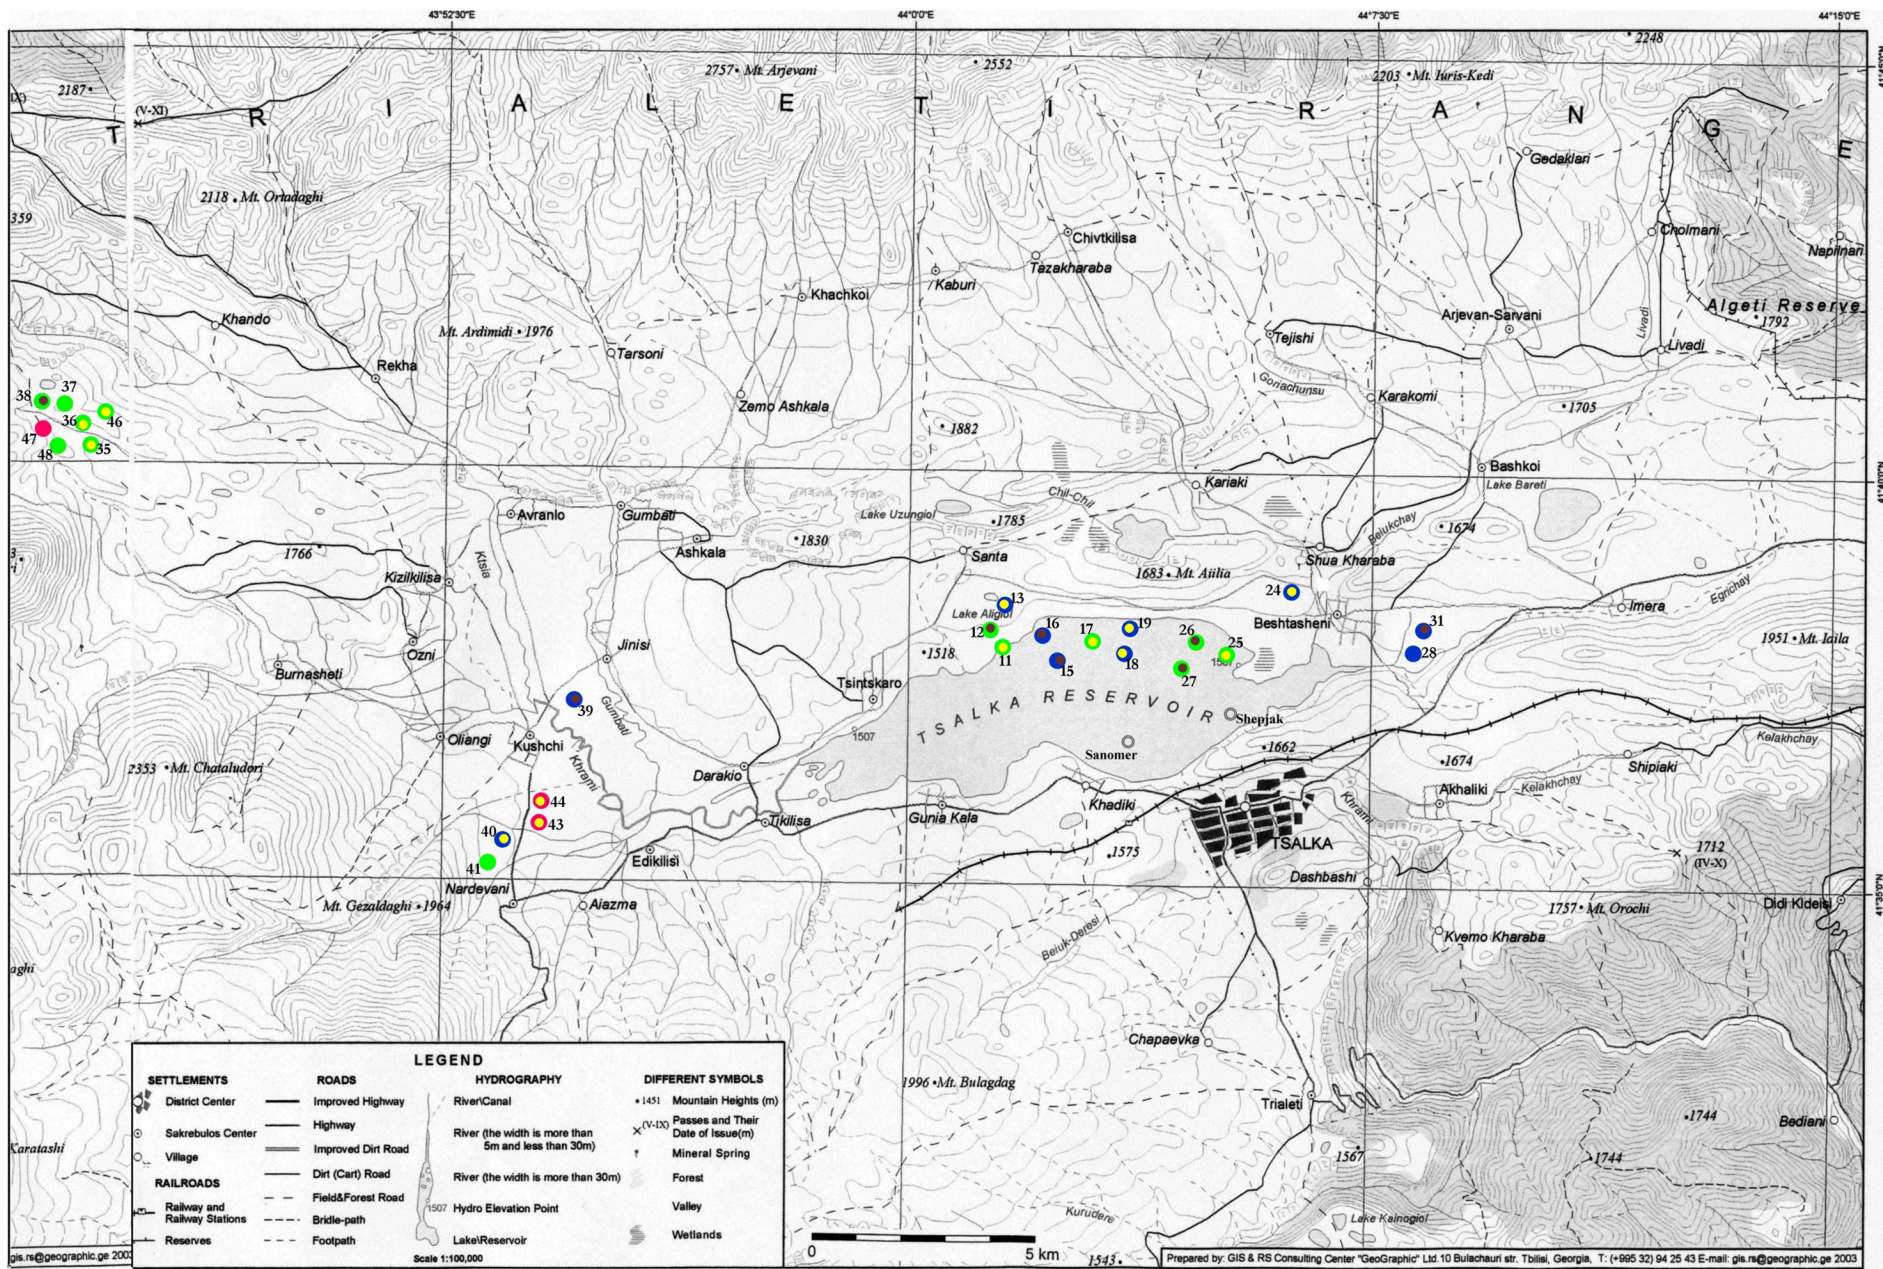

Karte 1. Fundplätze der Frühbronzezeit und der Frühen-Kurgan-Kultur

Frühbronzezeit:

▲ Gräber

■ Siedlungen

Frühe-Kurgan-Kultur:

● Kurgane

## Fundplätze

- 1 Ozni Siedlung
- 2 Beštašeni Siedlung
- 3 Ozni Kindergrab
- 4 Grab Taš Baš
- 5 Grab Barmaksyz
- 6 Kindergrab Ozni 1
- 7 Kindergrab Ozni 2
- 8 Kindergrab Ozni 3
- 9 Grab eines Jug. Ozni
- 10 Steinkistengrab Ozni
- 14 Kurgan IV
- 20 Kurgan X
- 21 Kurgan XI
- 22 Kurgan XII
- 23 Kurgan XIII
- 29 Kurgan XIX
- 30 Kurgan XXII
- 32 Kurgan XXIV
- 33 Kurgan XXV
- 34 Kurgan XXVII
- 45 Kurgan XLVI

### Fundplätze

- 11 Kurgan I
- 12 Kurgan II
- 13 Kurgan III
- 15 Kurgan V
- 16 Kurgan VI
- 17 Kurgan VII
- 18 Kurgan VIII
- 19 Kurgan IX
- 24 Kurgan XIV
- 25 Kurgan XV
- 26 Kurgan XVI
- 27 Kurgan XVII
- 28 Kurgan XVIII
- 34 Kurgan XXVII
- 35 Kurgan XXVIII
- 36 Kurgan XXIX
- 37 Kurgan XXX
- 38 Kurgan XXXI
- 39 Kurgan XXXII
- 40 Kurgan XXXIII
- 41 Kurgan XXXIV
- 42 Kurgan XXXV
- 43 Kurgan XXXVI
- 44 Kurgan XLV
- 46 Sabit-Achča-K. 5 (1939)
- 47 Sabit-Achča-K. 1 (1958)
- 48 Sabit-Achča-K. 5 (1958)

Karte 2. Fundplätze der Mittelbronzezeit

Kurgane der Stufe  
 ● Gogadze 1    ● Gogadze 2    ● Gogadze 3    ● nicht zuzuordnen

Fundplätze

- 11 Kurgan I
- 12 Kurgan II
- 13 Kurgan III
- 15 Kurgan V
- 16 Kurgan VI
- 17 Kurgan VII
- 18 Kurgan VIII
- 19 Kurgan IX
- 24 Kurgan XIV
- 25 Kurgan XV
- 26 Kurgan XVI
- 27 Kurgan XVII
- 28 Kurgan XVIII
- 34 Kurgan XXVII
- 35 Kurgan XXVIII
- 36 Kurgan XXIX
- 37 Kurgan XXX
- 38 Kurgan XXXI
- 39 Kurgan XXXII
- 40 Kurgan XXXIII
- 41 Kurgan XXXIV
- 42 Kurgan XXXV
- 43 Kurgan XXXVI
- 44 Kurgan XLV
- 46 Sabit-Achča-K. 5 (1939)
- 47 Sabit-Achča-K. 1 (1958)
- 48 Sabit-Achča-K. 5 (1958)