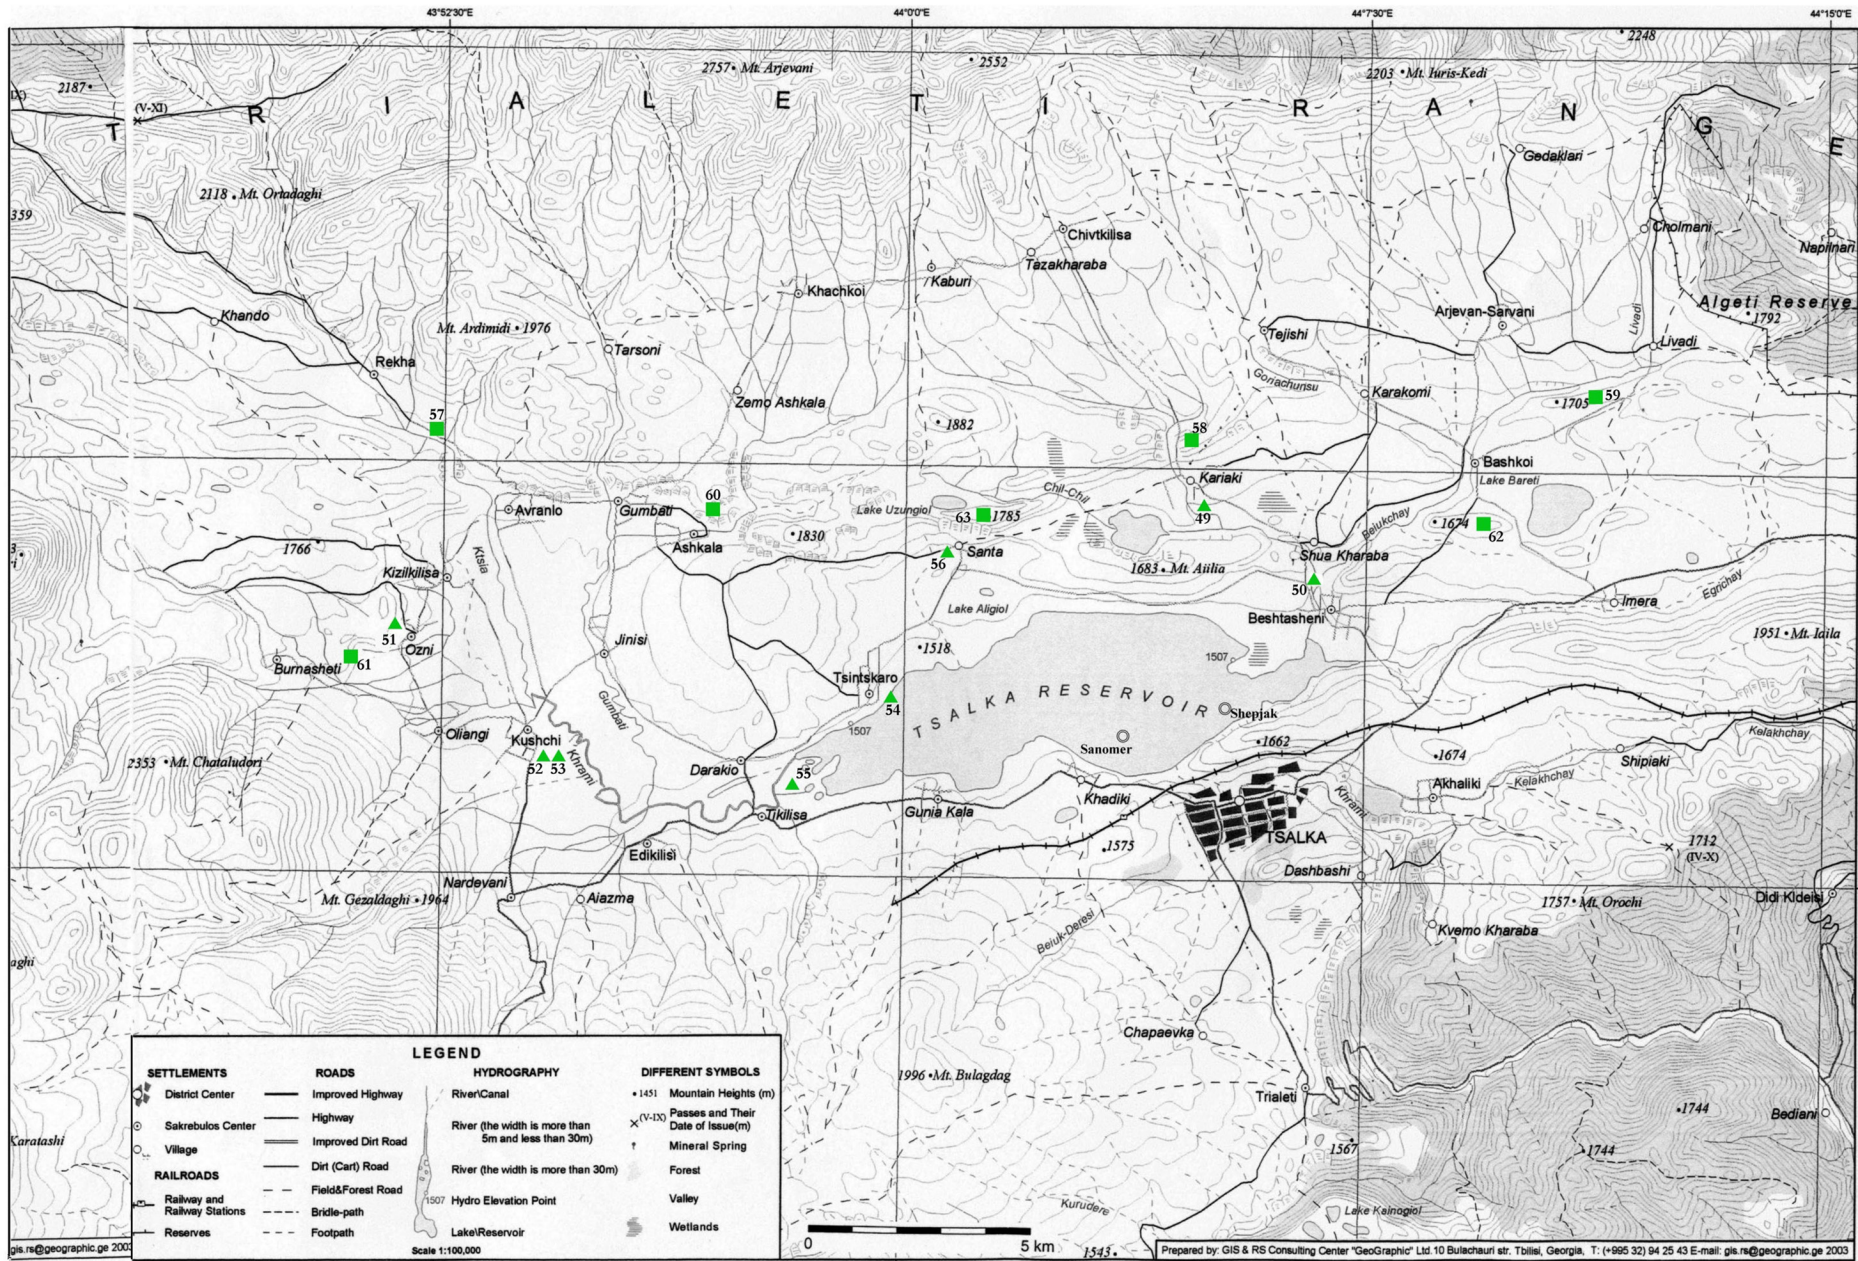

Fundplätze

- 49 Bajburt
- 50 GF Beštašeni-Safar Charaba
- 51 sbz Grab Ozni
- 52 sbz Gräber Kušči
- 53 Erdbestattung von Kušči
- 54 GF Cincarko
- 55 GF Tak-Kilisin
- 56 GF Maralyn Deresi
- 57 Avranlo Siedlung
- 58 Axaldaba Siedlung
- 59 Baretı Siedlung
- 60 Cricı Siedlung
- 61 Lošo Siedlung
- 62 Sabečdavi Siedlung
- 63 Ucqlo Siedlung

Karte 5. Fundplätze der Spätbronze-Fröheisenzeit

■ Siedlungen

▲ Gräberfelder/Einzelgräber