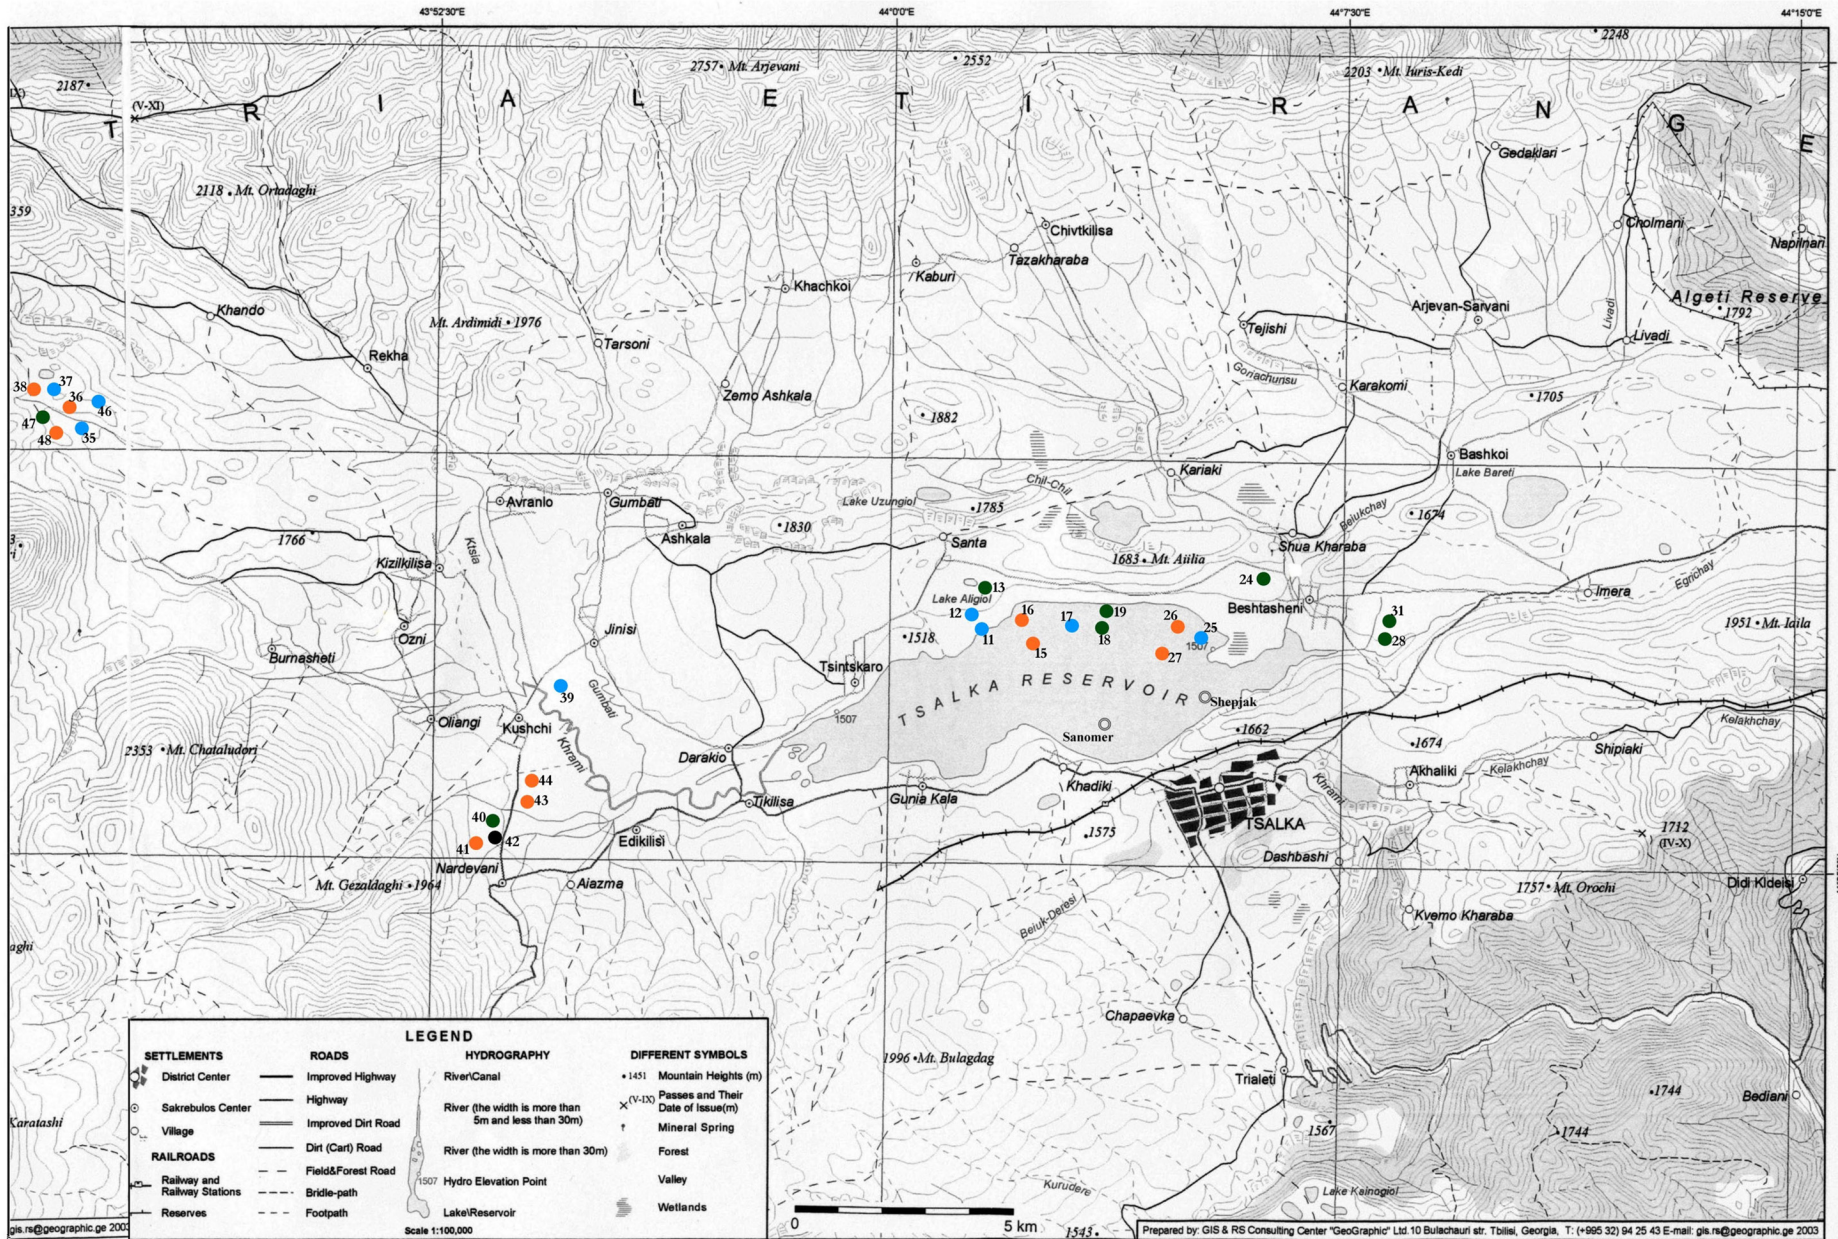

Karte 1. Fundplätze der Frühbronzezeit und der Frühen-Kurgan-Kultur

Frühbronzezeit:

▲ Gräber

■ Siedlungen

Frühe-Kurgan-Kultur:

● Kurgane

## Fundplätze

- 1 Ozni Siedlung
- 2 Beštašeni Siedlung
- 3 Ozni Kindergrab
- 4 Grab Taš Baš
- 5 Grab Barmaksyz
- 6 Kindergrab Ozni 1
- 7 Kindergrab Ozni 2
- 8 Kindergrab Ozni 3
- 9 Grab eines Jug. Ozni
- 10 Steinkistengrab Ozni
- 14 Kurgan IV
- 20 Kurgan X
- 21 Kurgan XI
- 22 Kurgan XII
- 23 Kurgan XIII
- 29 Kurgan XIX
- 30 Kurgan XXII
- 32 Kurgan XXIV
- 33 Kurgan XXV
- 34 Kurgan XXVII
- 45 Kurgan XLVI

Fundplätze

- 11 Kurgan I
- 12 Kurgan II
- 13 Kurgan III
- 15 Kurgan V
- 16 Kurgan VI
- 17 Kurgan VII
- 18 Kurgan VIII
- 19 Kurgan IX
- 25 Kurgan XV
- 26 Kurgan XVI
- 27 Kurgan XVII
- 36 Kurgan XXIX
- 40 Kurgan XXXIII
- 41 Kurgan XXXIV
- 43 Kurgan XXXVI
- 48 Sabit-Achča-K. 5 (1958)

## Fundplätze

- 49 Bajburt
- 50 GF Beštašeni-Safar Charaba
- 51 sbz Grab Ozni
- 52 sbz Gräber Kušči
- 53 Erdbestattung von Kušči
- 54 GF Cincarko
- 55 GF Tak-Kilisin
- 56 GF Maralyn Deresi
- 57 Avranlo Siedlung
- 58 Axaldaba Siedlung
- 59 Baretı Siedlung
- 60 Cricı Siedlung
- 61 Lošo Siedlung
- 62 Sabečdavi Siedlung
- 63 Ucqlo Siedlung